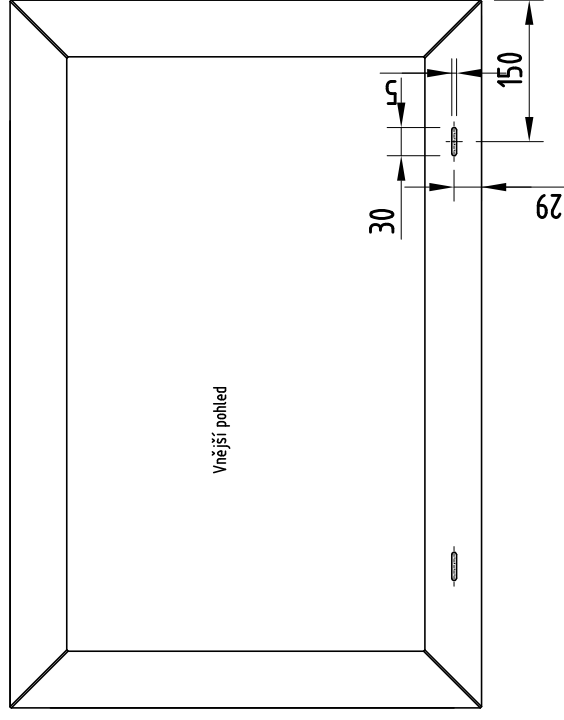

Sklepní okno – sklopné plastové

Řez