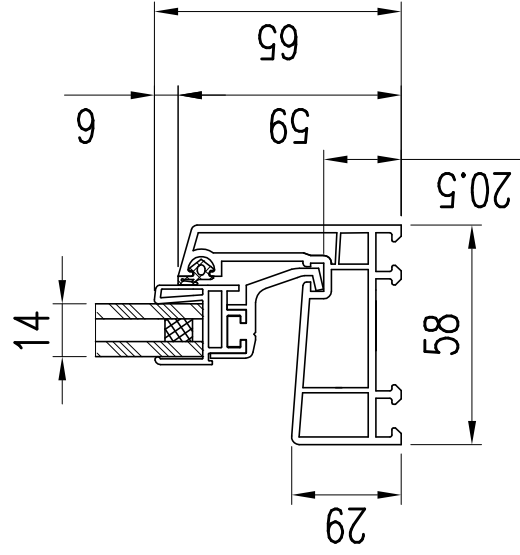

Detail profilu