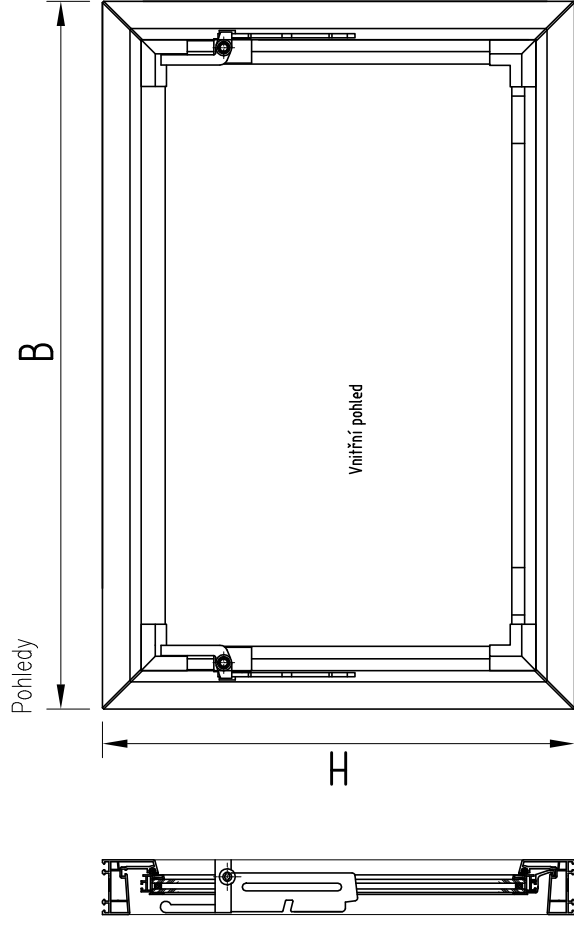

Sklepní okno – sklopné plastové

Řez