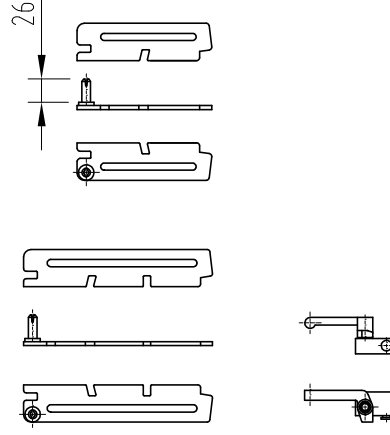

Příslušenství – kluzáky, klíčky